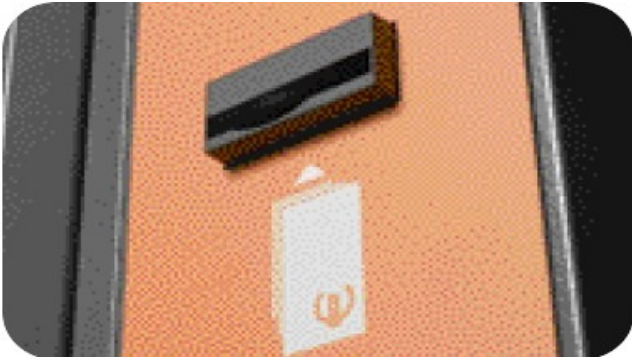

MAT24 är en varuautomat som kan distribuera produkter i alla möjliga former och typer så som metallförpackningar, påsar, mat i plastförpackningar m.m.

Den skiljer sig från vanliga varuautomater genom att den kan innehålla produkter av storlekar som förut ansetts varit omöjligt samt att betalning sker med kort.

Idealisk för kundens behov efter vanliga butikers stängning.

- **Larm:** Produkter som sålt slut, glömts fyllas på etc...
- **Tider:** Behöver inte anpassas efter några öppnings- eller stängningstider.
- **Tillgänglighet:** Alltid öppen.

Facken i **MAT24** kan anpassas beroende på storleken av produkten som ska säljas och kan skilja sig sinsemellan. Priset och bäst-före datumet för varje produkt sätts för varje fack. Produkten placeras i automaten i ett fack på en hylla, i rader bakom varandra. Vilken vikt, höjd eller tjocklek produkten än har så skjuter distributionssystemet ut den till hissen som i sin tur sedan levererar ner den till varuluckan.

ESCS

Effective Shop Charge Systems
Heberg 117
311 96 Heberg
Tel: 0346-130 75
Mob: 070-508 84 03
www.escs.se
info@escs.se